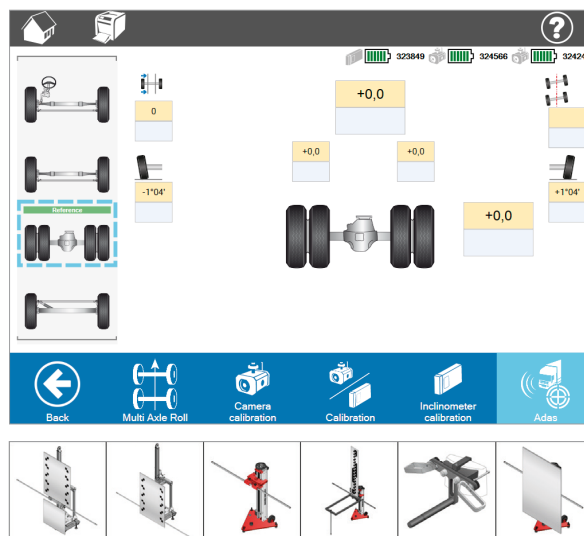

ADAS- KALIBRERING

OPPRETTTHOLD SIKKERHET OG YTELSE

Kalibreringen av avanserte førerassistansesystemer (ADAS) er avgjørende for å opprettholde sikkerhet og ytelse for kjøretøyet. Det statiske ADAS-kalibreringsystemet vårt gir betydelige sikkerhetsfordeler ved å sikre presis innstilling og korrekt funksjonalitet for aktive sikkerhetssensorer, uten behov for kalibrering ute på veien.

Kalibrering av kamera på buss

Kalibrering av sideradar
(MAN-radaradapter kreves)

ADAS-valgskjerm i JOSAM® Homebase 4

Fordeler med statisk ADAS-kalibrering sammenlignet med kjøring

- Forbedret operatørsikkerhet, uten risiko for trafikkulykker som involverer kundens kjøretøy
- Ingen risiko for at kalibreringstiden forlenges på grunn av tett trafikk, dårlig vær eller dårlige veiforhold
- Støtter OEM-krav for riktig hjulinnstilling før kalibrering
- Bare én operatør er nødvendig, og det stilles ikke krav til førerkort

Støttede merker og sensorer

Hjulinnstillingsprogrammet JOSAM® Homebase 4 har integrert ADAS-kalibreringsstøtte med veiledede prosedyrer, noe som gjør det enkelt å bruke selv for en uerfaren operatør.

Merke	Sensor	System(er) som støttes
Volvo, Renault og UD Trucks	Foroverrettet kamera (FLC)	Cam-Aligner og I-Track II
	Foroverrettet radar (FLR)	
	Foroverrettet sensor (FLS)	
	Kjørefeltplassing og objektsensor (LPOS)	
MAN	Multifunksjonskamera (MPC og MFC2)	Cam-Aligner og frittstående
	Sideradar	Cam-Aligner
	Radar (ROM3)	Cam-Aligner
	Adaptiv cruisekontroll (ACC og ROM2)	Cam-Aligner og frittstående
Ford Cargo/F-Max	Foroverrettet kamera (FLC og FLC20)	Cam-Aligner og frittstående
	Foroverrettet radar (FLR og FLR21)	Cam-Aligner og frittstående
Scania	Foroverrettet kamera (FLC)	Cam-Aligner og frittstående