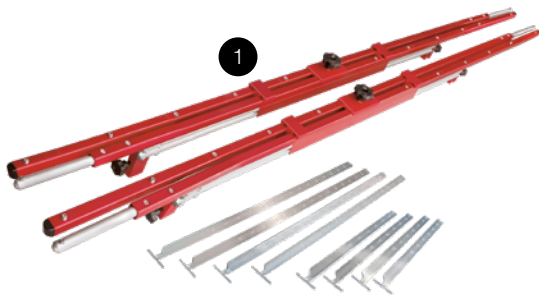

Compact frame gauges for Cam-aligner Kompakta mätlinjaler för Cam-aligner Kompakte Messlinealen für Cam-aligner

#	Article #	Order #	Pcs.	EN	SE	DE
1	CA1004 K CA1004	75006 72004	1 2	Compact frame gauges, 2 pcs Frame gauge 1715 mm with hangers 320 mm & 620 mm	Kompakta mätlinjaler, 2 st Mätlinjal 1715 mm med upphäng- ningsstänger 320 mm & 620 mm	Kompakte Messlinealen, 2 St. Messlineal 1715 mm mit Aufhänge- Stangen 320 mm & 620 mm

Frame gauge extensions for Cam-aligner Förlängare till mätlinjaler för Cam-aligner Verlängerungen für Cam-aligner Messlinealen

#	Article #	Order #	Qty.	EN	SE	DE
1	76092	76092	4	Gauge extension, long, 2015 mm	Mätstång lång, 2015 mm	Mess-Stange, lang, 2015 mm
2	JT5-8	12046	4	Hanger 870 mm	Upphångningsstång 870 mm	Aufhänge-Stange 870 mm