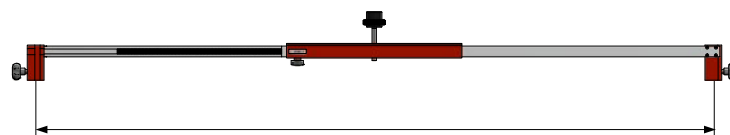

Min. 430 mm | Max.1515 mm

AM1670/14471

Wide frame gauge for I-track II, Laser AM & Truckaligner II/180
Bred mätlinjal för I-track II, Laser AM & Truckaligner II/180
Breites Messlineal für I-track II, Laser AM & Truckaligner II/180