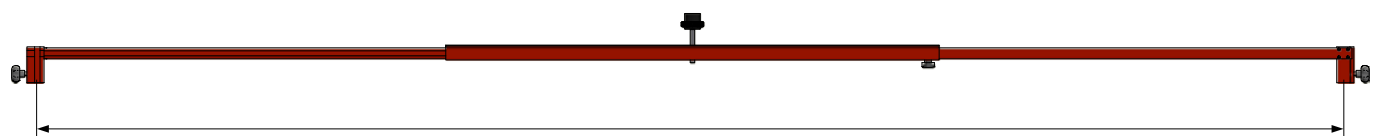

Min. 1900 mm | Max.2900 mm

This product is being phased out

Denna produkt är utgående

Dieses Produkt wird auslaufen