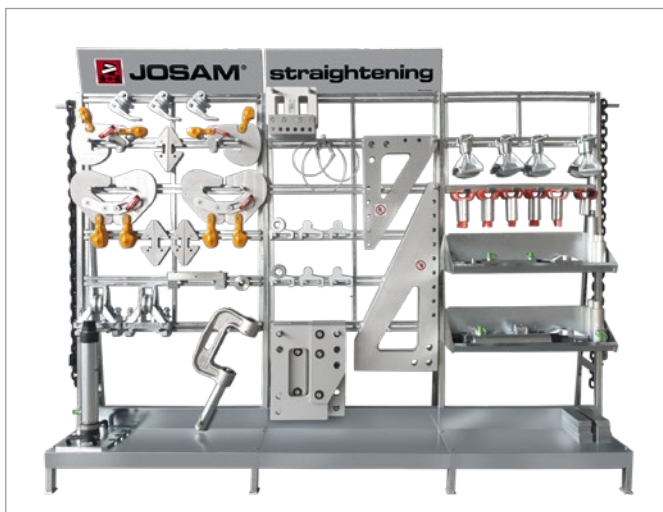

SR 90 K/12587

Mounting display board, three sections

Upphängningstavla, tre sektioner

Montagewand, drei Sektionen

#	Article #	Order #	Pcs.	EN	SE	DE
1	SR 90 K	12587	1	Mounting display board	Upphängningstavla	Montagewand