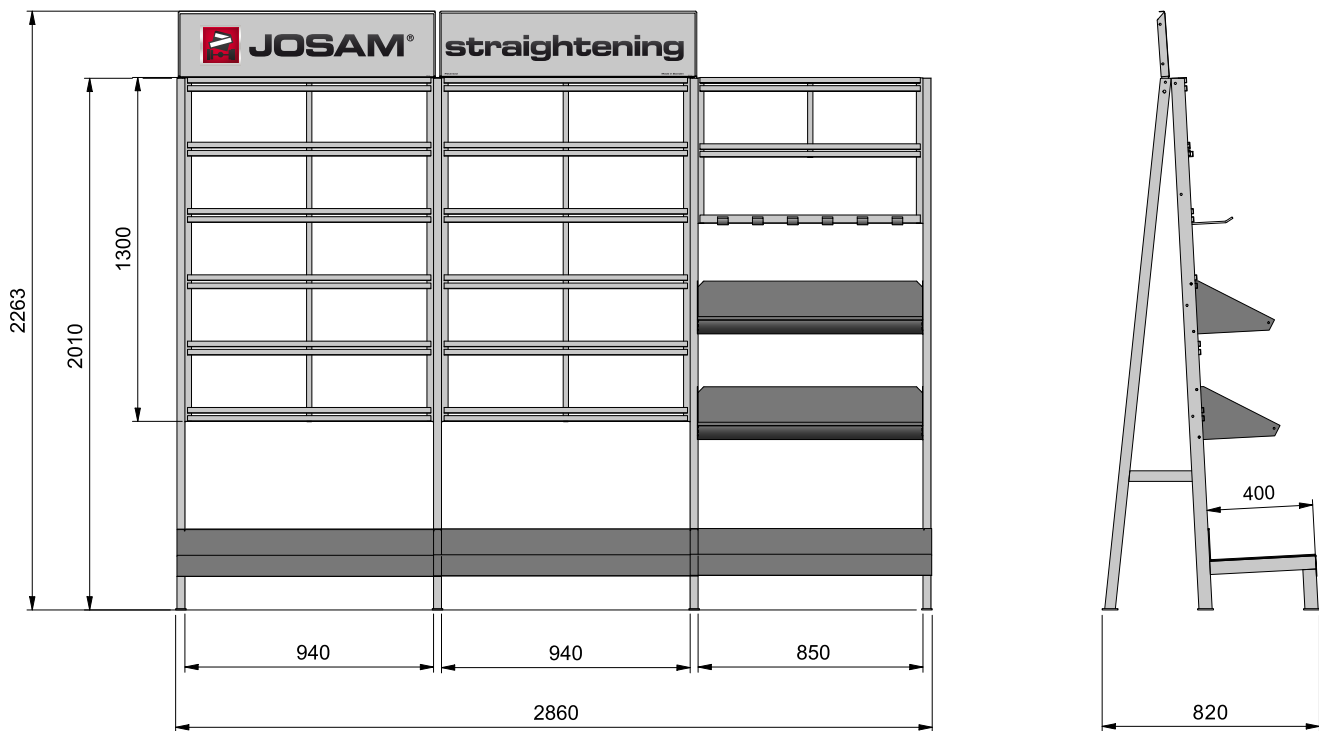

SR 90 K/12587

Mounting display board, three sections

Upphängningstavla, tre sektioner

Montagewand, drei Sektionen

#	Article #	Order #	Pcs.	EN	SE	DE
1	SR 90 K	12587	1	Mounting display board	Upphängningstavla	Montagewand

Technical information
Teknisk information
Technische Informationen

Technical information		Teknisk information		Technische Information	
Dimensions	2860×2263×820 mm	Mått	2860×2263×820 mm	Messen	2860×2263×820 mm
Weight	149.5 kg	Vikt	149,5 kg	Gewicht	149,5 kg