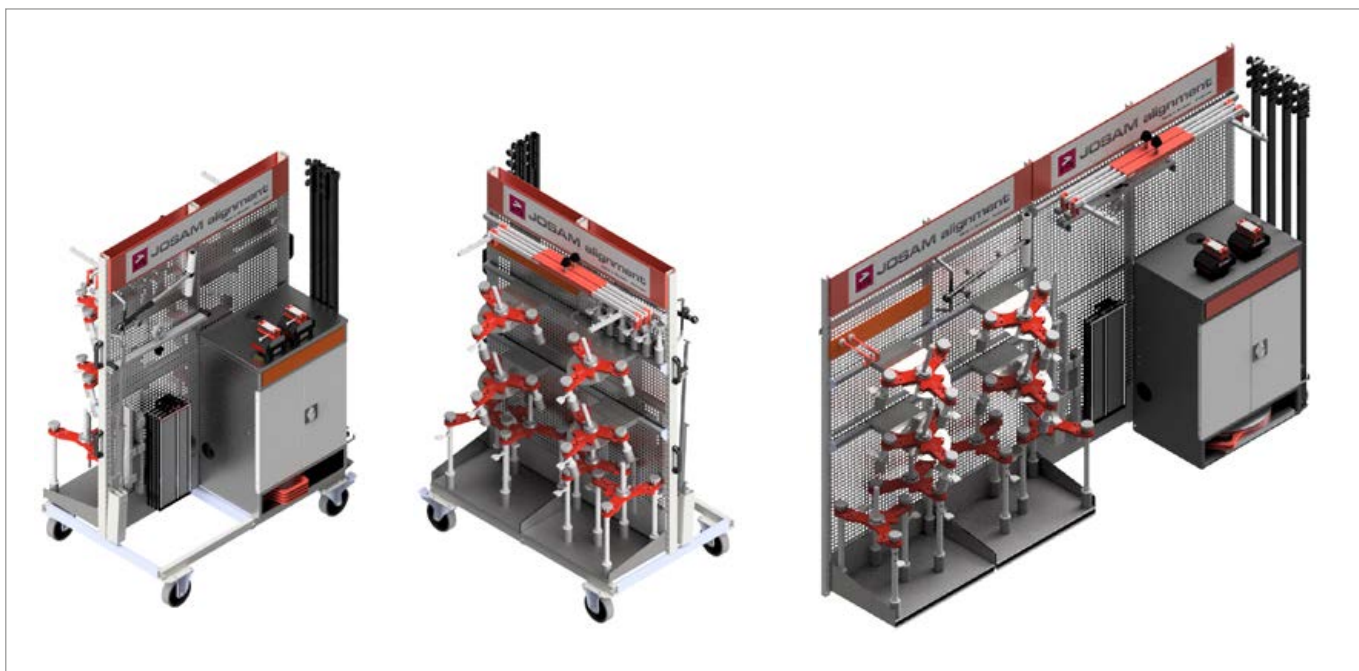

ES50034/16528

JOSAM i-track II add-on

JOSAM i-track II tilläggsats

JOSAM i-track II Zusatzgerät

#	Article #	Order #	Pcs.	EN	SE	DE
1	ES50034	16528	1	I-track II add-on	I-track II tilläggsats	I-track II Zusatzgerät