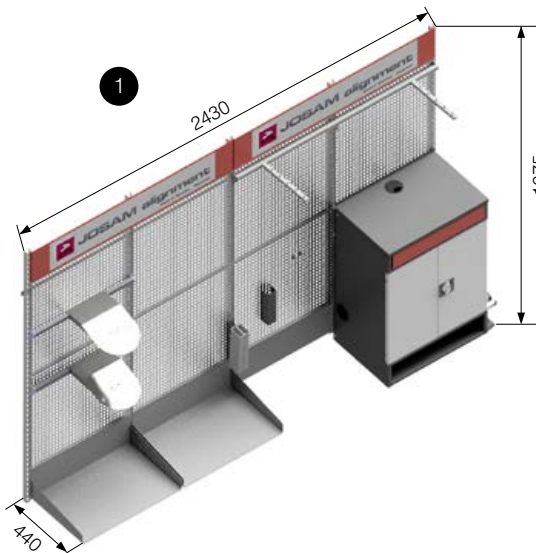

ES50032/16526

Basic storage module, trolley

Grundmodul förvaring, vagn

Grundmodul Lagerung, Wagen

#	Article #	Order #	Pcs.	EN	SE	DE
1	ES50032	16526	1	Basic storage module, trolley	Grundmodul förvaring, vagn	Grundmodul Lagerung, Wagen

Two wheel adapter brackets ES50009K/16475 included. Choose add-on storage on the following pages.

Två hjuladapterhållare ES50009K/16475 ingår. Välj tilläggsförvaring på följande sidor.

Zwei Radhalter-Befestigungen ES50009K/16475 inkludiert. Wählen Sie bitte Zusatz-Lagerung an folgenden Seiten.

ES50033/16527

Basic storage module, wall

Grundmodul förvaring, vägg

Grundmodul Lagerung, Wand

#	Article #	Order #	Pcs.	EN	SE	DE
1	ES50033	16527	1	Basic storage module, wall	Grundmodul förvaring, vägg	Grundmodul Lagerung, Wand