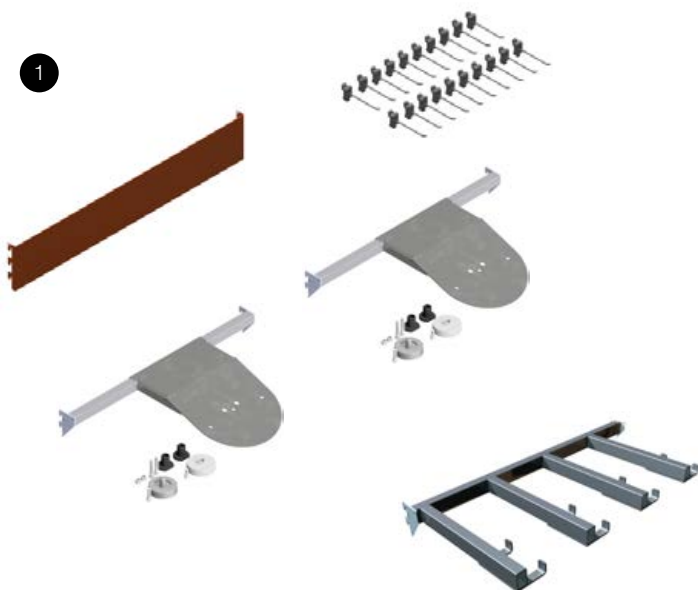

ES50034/16528

JOSAM i-track II add-on

JOSAM i-track II tilläggsats

JOSAM i-track II Zusatzgerät

#	Article #	Order #	Pcs.	EN	SE	DE
1	ES50034	16528	1	I-track II add-on	I-track II tilläggsats	I-track II Zusatzgerät