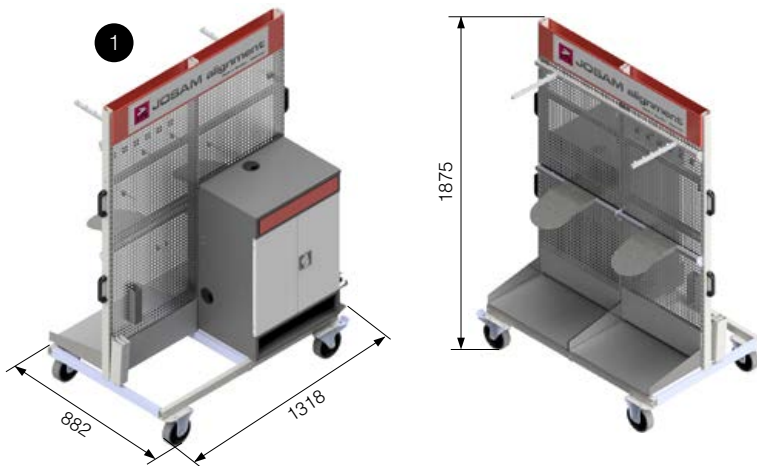

ES50032/16526

Basic storage module, trolley

Grundmodul förvaring, vagn

Grundmodul Lagerung, Wagen

#	Article #	Order #	Pcs.	EN	SE	DE
1	ES50032	16526	1	Basic storage module, trolley	Grundmodul förvaring, vagn	Grundmodul Lagerung, Wagen

Two wheel adapter brackets ES50009K/16475 included. Choose add-on storage on the following pages.

Två hjuladapterhållare ES50009K/16475 ingår. Välj tilläggsförvaring på följande sidor.

Zwei Radhalter-Befestigungen ES50009K/16475 inkludiert. Wählen Sie bitte Zusatz-Lagerung an folgenden Seiten.