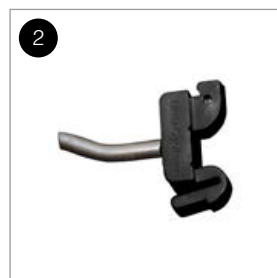

Recommended accessories - hooks and holders (15384)

Rekommenderade tillbehör - krokarna och hållare

Empfohlenes Zubehör - Haken und Halter

#	Article #	Order #	Pcs.	EN	SE	DE
1	1310800012	30468	1	Tool holder	Verktygshållare	Werkzeughalter
2	1310800013	30469	1	Steel hook 30 mm	Stålkrok 30 mm	Haken aus Stahl 30 mm
3	1310800016	30470	1	Clip holder Ø 25 mm	Clipshållare Ø 25 mm	Klammerhalter Ø 25 mm
4	1310810010	30481	1	Plastic hook 30 mm	Plastkrok 30 mm	Plasthaken 30 mm
5	1310810011	30482	1	Clip holder Ø 15 mm	Clipshållare Ø 15 mm	Klammerhalter Ø 15 mm
6	1310810012	30483	1	Socket holder	Hylshållare	Hülshalter
7	1310810013	30484	1	Can, round	Behållare, rund	Dose, rund
8	1310810014	30485	1	Ring, round 75 mm	Ring, rund 75 mm	Ring, rund 75 mm
9	1310810015	30486	1	Can, oval	Behållare, oval	Dose, oval
10	1310840004	30495	1	Steel hook 130 mm	Stålkrok 130 mm	Haken aus Stahl 130 mm
11	1310840006	30497	1	Box 90x86x55 mm	Låda 90x86x55 mm	Büchse 90x86x55 mm
12	1310840011	30501	1	Box 205x170x115 mm	Låda 205x170x115 mm	Büchse 205x170x115 mm