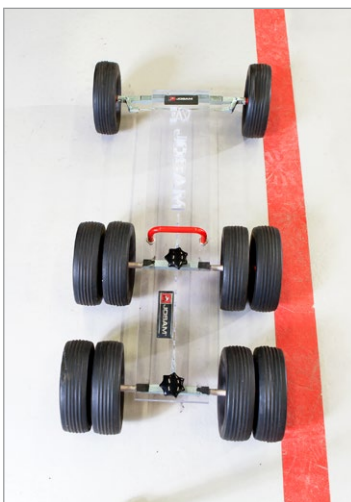

AM1150/10212

Model for demonstrating out of square axles

Demonstrationsmodell för snedställda axlar

Demonstrationsmodell für schrägstehe Achsen

#	Article #	Order #	Pcs.	EN	SE	DE
1	AM1150	10212	1	Model vehicle	Modellbil	Modell-NFZ

Straight and parallel axles
Raka och parallella axlar
Gerade und parallele Achsen

Snedställda och parallella axlar
Out of square and parallel axles
Schräg und parallele Achsen

Snedställda och oparallella axlar
Out of square and non-parallel axles
Schräg und unparallele Achsen