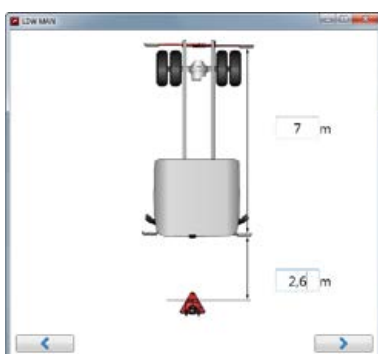

CA ACC K/72105 ist erforderlich für diesem Zusatzgerät, und auch ein JOSAM cam-aligner Achsmess-system.

JOSAM Homebase Software-version 4.2.8.x oder höher ist erforderlich.

Analogue LGS calibration for MAN Analog LGS-kalibrering för MAN Analog LGS-Kalibrierung für MAN