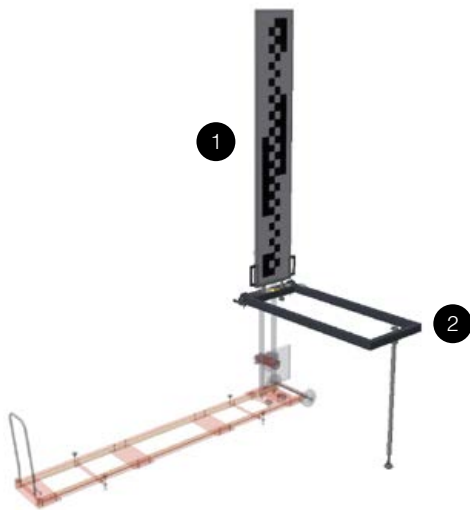

Ergänzungs-Satz für analog LGS-Kalibrierung für MAN

#	Article #	Order #	Pcs.	EN	SE	DE
1	CA101105	15788	1	Calibration target	Mätavla	Messtafel
2	CA101101	15784	1	Positioning frame	Positioneringsram	Rahmen für Positionierung
3	AM1875	15867	1	Bracket for AM1840	Fäste för AM1840	Halter für AM1840