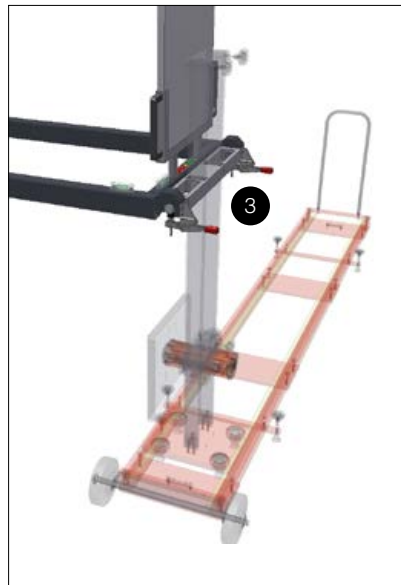

Ergänzungs-Satz für analog LGS-Kalibrierung für MAN

#	Article #	Order #	Pcs.	EN	SE	DE
1	CA101105	15788	1	Calibration target	Mätavla	Messtafel
2	CA101101	15784	1	Positioning frame	Positioneringsram	Rahmen für Positionierung
3	AM1875	15867	1	Bracket for AM1840	Fäste för AM1840	Halter für AM1840