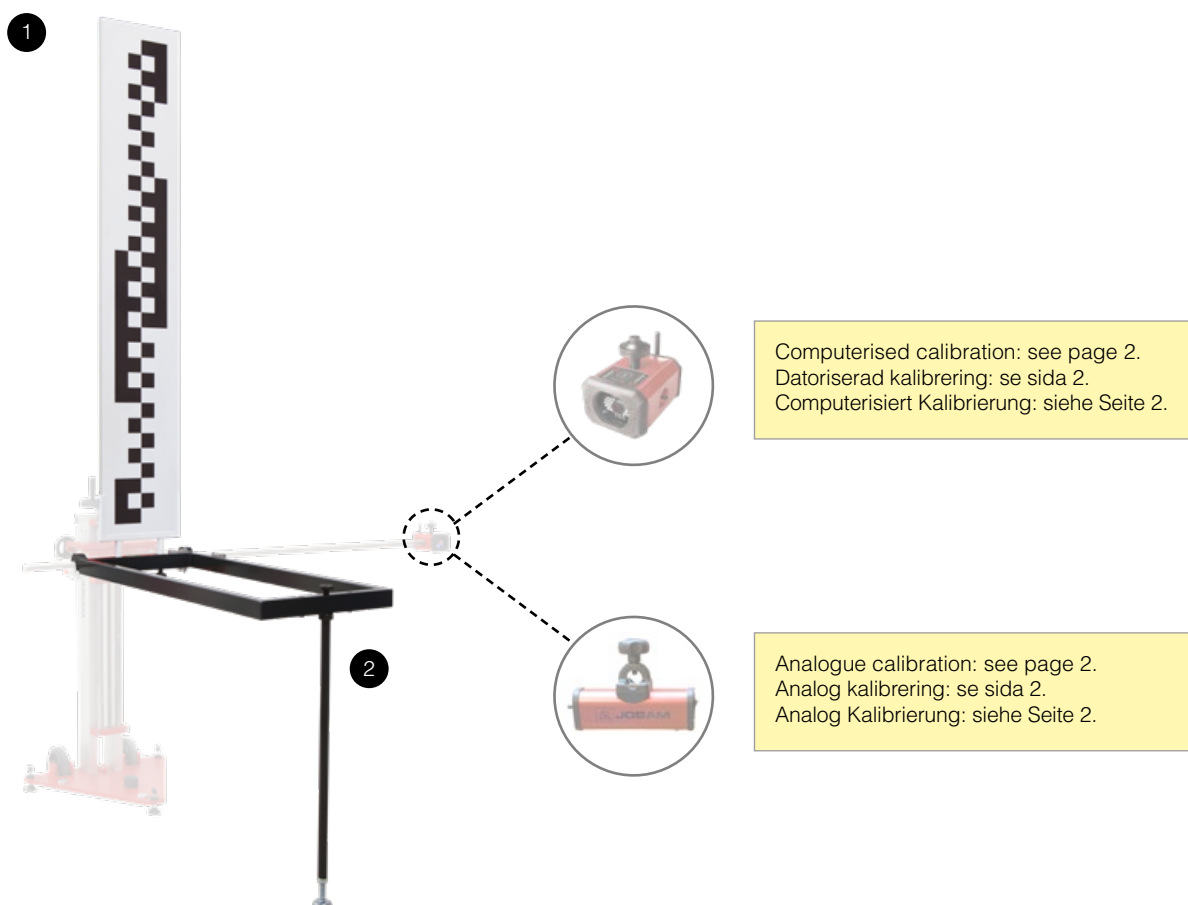

CA1117/72117

LGS calibration for MAN (computerized or analogue)

LGS-kalibrering för MAN (datoriserad eller analog)

LGS-Kalibrierung für MAN (computerisiert oder analog)

#	Article #	Order #	Pcs.	EN	SE	DE
1	CA101105	15788	1	Calibration target	Mättavla	Messtafel
2	CA101101	15784	1	Positioning frame	Positioneringsram	Rahmen für Positionierung

Computerized LGS calibration for MAN Datoriserad LGS-kalibrering för MAN Computerisiert LGS-Kalibrierung für MAN

CA ACC K/72105 is required for this add-on as well as the wheel alignment system JOSAM cam-aligner.

CA ACC K/72105 ist erforderlich für diesem Zusatzgerät, und auch ein JOSAM cam-aligner Achsmess-system.

JOSAM Homebase Software-version 4.2.8.x oder höher ist erforderlich.

Analogue LGS calibration for MAN Analog LGS-kalibrering för MAN Analog LGS-Kalibrierung für MAN