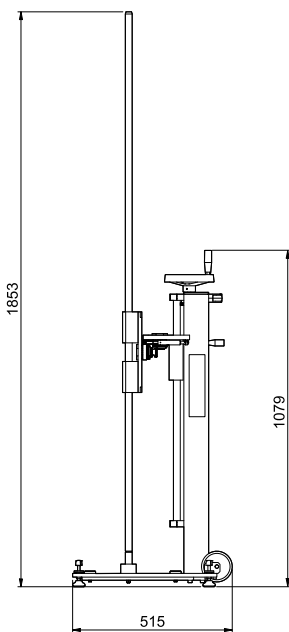

Technical information		Teknisk information		Technische Information	
Dimensions	1800×1079×515 mm	Mått	1800×1079×515 mm	Messen	1800×1079×515 mm
Weight	39 kg	Vikt	39 kg	Gewicht	39 kg