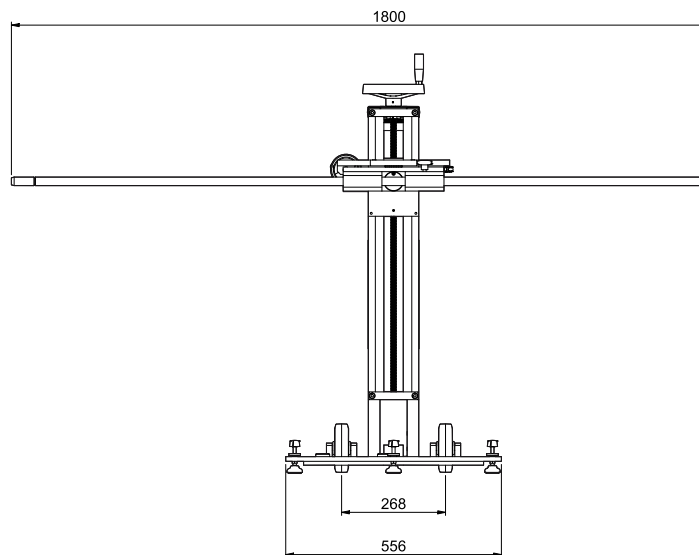

Technical information		Teknisk information		Technische Information	
Dimensions	1800×1079×515 mm	Mått	1800×1079×515 mm	Messen	1800×1079×515 mm
Weight	39 kg	Vikt	39 kg	Gewicht	39 kg