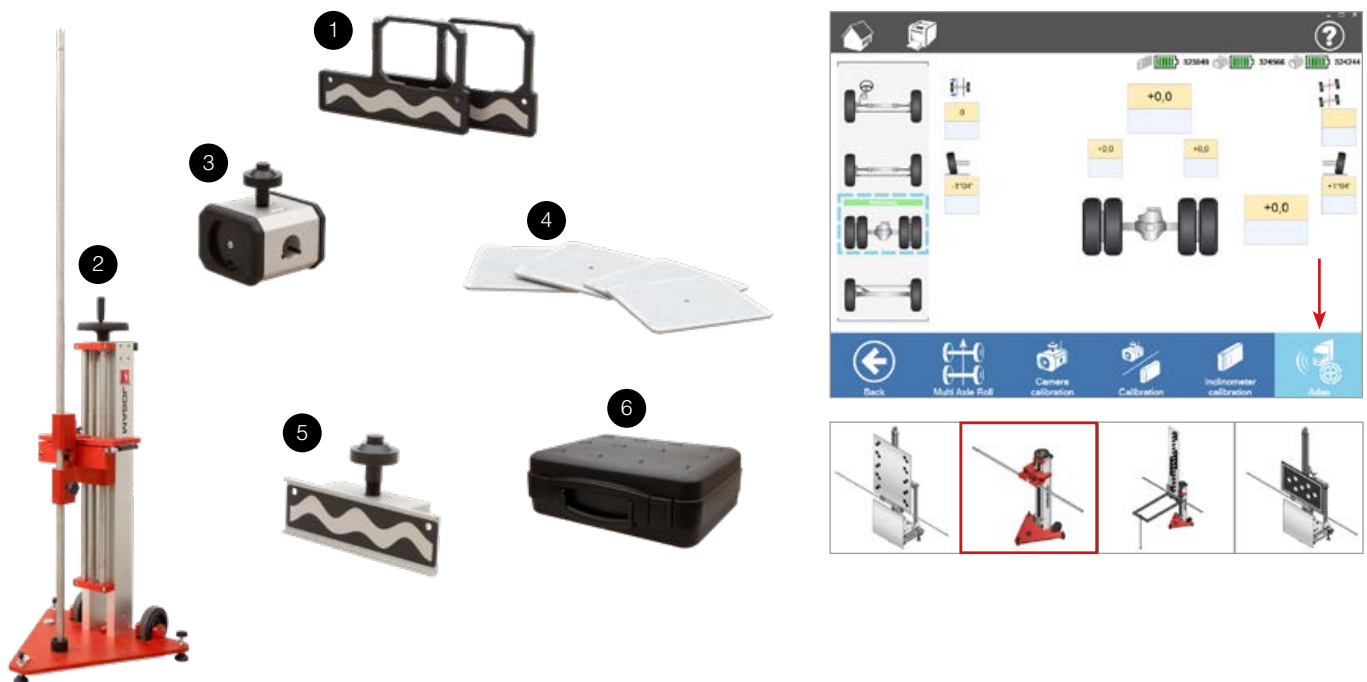

CA ACC K/72105

Computerized ACC calibration for radar unit with mirror

Datoriserad ACC-kalibrering för radarenhet med spegel

Computerisiert ACC-Kalibrierung für Radareinheit mit Spiegel

#	Article #	Order #	Pcs.	EN	SE	DE
1	TC-217-50	71399	2	Camera marker assymetric	Assymetrisk kameramarkör	Asymmetrisch Kameramarker
2	CA1005	72005	1	Radar measuring stand	Stativ för radarmätning	Stativ für Radarvermessung
3	CA1050	72050	1	Laser unit	Lasereinhet	Lasereinheit
4	TC-219	72052	1	AZOF ELOF scale, set of 4 types	AZOF ELOF skala, sats med 4 typer	AZOF ELOF Skala, Kit mit 4 Typen
5	CA1057	72057	1	Parallelism target for ACC/AICC alignment	Parallellitetskala för ACC-/AICC-mätning	Parallelitätsskala für ACC-/AICC-Vermessung
6	CA1060	72060	1	Storage case for ACC/AICC alignment equipment	Förvaringsväska för ACC/AICC-mätutrustning	Tasche für ACC-/AICC-Ausrüstung

A high measuring stand adapted for Ford Cargo/F-Max is also available (article no. 75960). Contact your distributor for details.

Ett högre stativ anpassat för Ford Cargo/F-Max finns tillgängligt (artikelnummer 75960). Kontakta din återförsäljare för mer information.

Ein für Ford Cargo/F-Max angepasstes hohes Messstativ ist ebenfalls erhältlich (Artikel-Nr. 75960). Wenden Sie sich für Einzelheiten an Ihren Händler.

The equipment requires one of the following wheel alignment systems:

- JOSAM cam-aligner
- TruckCam (with camera TC-256/TC-268)

All systems require Josam Homebase software version 4.2.6.5 or higher.

Utrustningen kräver något av följande hjulmätsystem:

- JOSAM cam-aligner
- TruckCam (med kamera TC-256/TC-268)

Alla system kräver mjukvara Josam Homebase version 4.2.6.5 eller högre.

Die Ausrüstung erfordert eines der folgenden Radeinstellungssysteme:

- JOSAM cam-aligner
- TruckCam (mit Kamera TC-256/TC-268)

Alle Systeme benötigen Josam Homebase Software Version 4.2.6.5 oder höher.