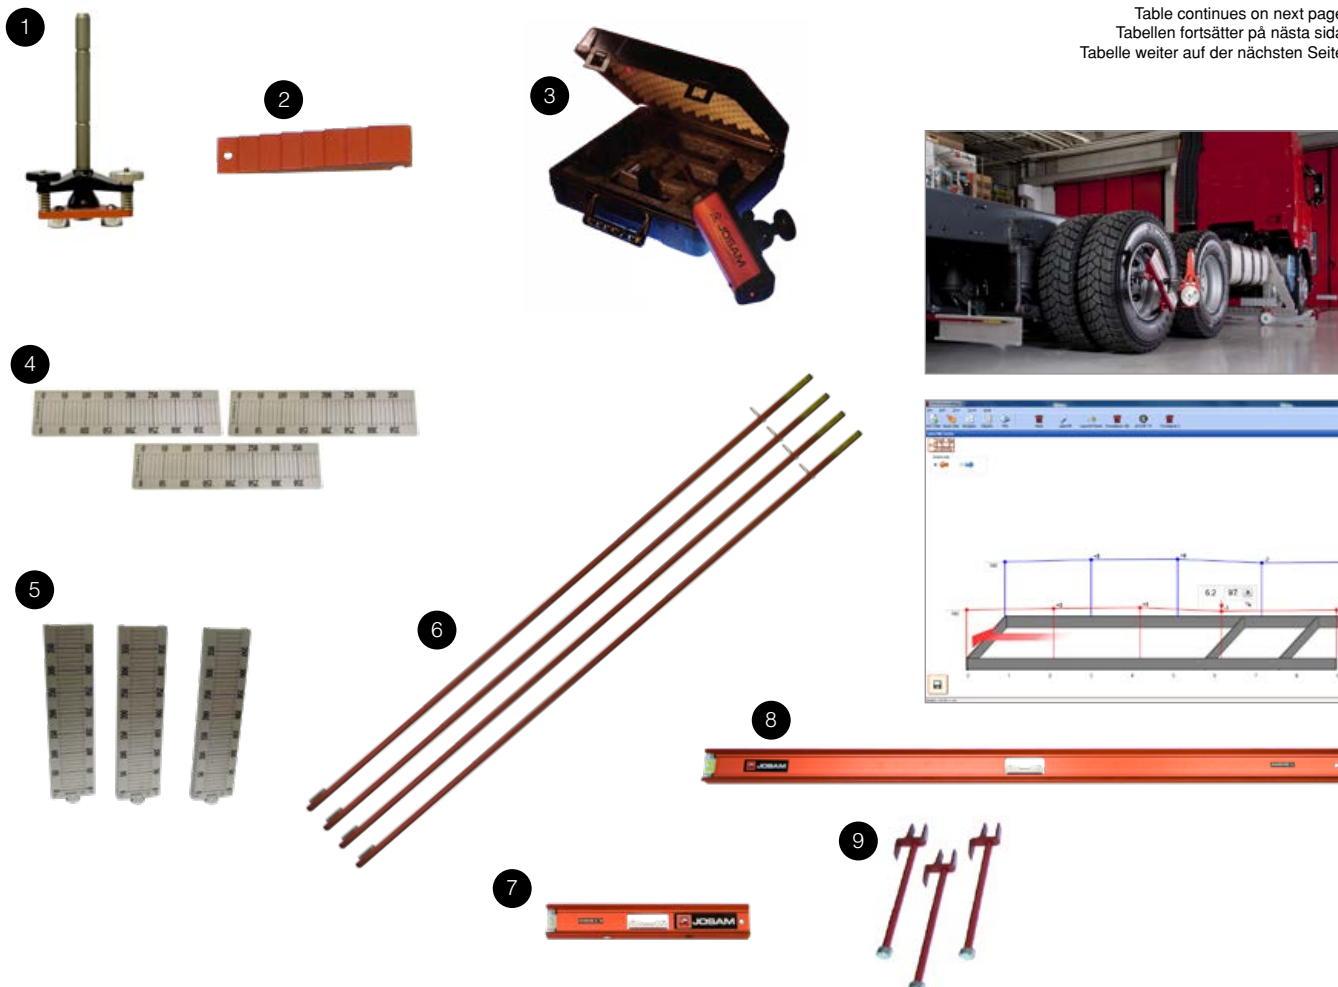

F 3 D/13552

Frame measurement kit

Rammmätsats

Rahmenmesssatz

#	Article #	Order #	Pcs.	EN	SE	DE
1	AM1275	10243	1	Magnet adapter for laser	Magnetadapter för laser	Magnethalter für Diodlaser
2	AM1456	10282	1	Measuring device for frames	Mätverktyg för ramar	Messwerkzeug für Rahmenen
3	AM20-D 1	10492	1	Diode laser+charger in case	Diodlaser batteri+transformator AM20-D 1	Diodlaser+Transf. mit Tasche
4	AM34 A	10540	3	Measuring scale	Mätskala	Mess-Skala
5	AM45	10577	3	Scale with magnet	Magnetmätskala	Magnetmessskale
6	AM5-1750 B	10587	4	Gauge extension 1750 mm with bubble	Mätstång 1750 mm med libell	Mess-Stange 1750 mm mit Libelle
7	AM542 K M	10596	1	Spirit level with magnet 400 mm	Vattenpass med magnet 400 mm	Wasserwaage mit Magnet 400 mm
8	AM542 L	10597	1	Spirit level 1300 mm	Vattenpass 1300 mm	Wasserwaage 1300 mm
9	AM98	10688	3	Hanger for spirit level 261 mm	Vattenpassupphängning 261 mm	Magnetaufhänger Wasserwaage

Table continues on next page
 Tabellen fortsätter på nästa sida
 Tabelle weiter auf der nächsten Seite

10	AM98 L	10690	3	Hanger for spirit level 511 mm	Vattenpassupphängning 511 mm	Aufhänger Wasserwaage 511 mm
11	JT120 A	11904	3	Self centering frame gauge	Självcentererande mätlinjal	Selbstzentrierendes Messlineal
12	JT5-6	12040	6	Hanger 620 mm	Upphängningsstång 620 mm	Aufhänge-Stange 620 mm
13	R-2506-0302	12550	1	Steel ruler 6x30x1000 mm	Stållinjal 6x30x1000 mm	Stahllineal 6x30x1000 mm
14	R-2538-1005	12551	1	Angle 500x1000 mm	Vinkelhake 500x1000 mm	Winkelhaken 500x1000 mm
15	R-2848-0509	12552	1	Aluminium ruler 18x100x2200 mm	Rätskiva 18x100x2200 mm aluminium	Aluminiumlineal 18x100x2200 mm
16	R-6321-0108	12554	1	Chalk-O-Matic	Chalk-O-Matic	Chalk-O-Matic Schlagleine