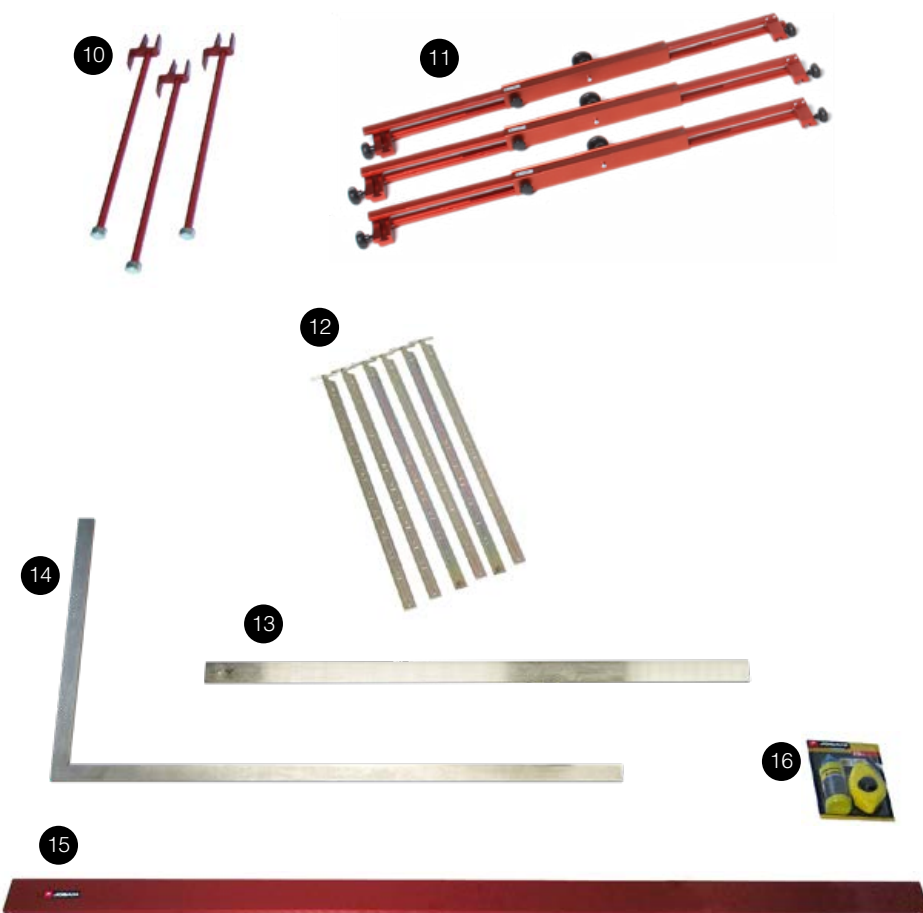

10	AM98 L	10690	3	Hanger for spirit level 511 mm	Vattenpassupphängning 511 mm	Aufhänger Wasserwaage 511 mm
11	JT120 A	11904	3	Self centering frame gauge	Självcentererande mätlinjal	Selbstzentrierendes Messlineal
12	JT5-6	12040	6	Hanger 620 mm	Upphängningsstång 620 mm	Aufhänge-Stange 620 mm
13	R-2506-0302	12550	1	Steel ruler 6x30x1000 mm	Stållinjal 6x30x1000 mm	Stahllineal 6x30x1000 mm
14	R-2538-1005	12551	1	Angle 500x1000 mm	Vinkelhake 500x1000 mm	Winkelhaken 500x1000 mm
15	R-2848-0509	12552	1	Aluminium ruler 18x100x2200 mm	Rätskiva 18x100x2200 mm aluminium	Aluminiumlineal 18x100x2200 mm
16	R-6321-0108	12554	1	Chalk-O-Matic	Chalk-O-Matic	Chalk-O-Matic Schlagleine

Table continues on next page
Tabellen fortsätter på nästa sida
Tabelle weiter auf der nächsten Seite