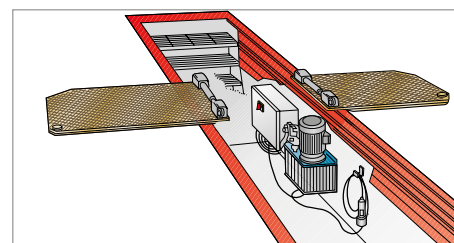

AM 800 K 400V/10169

Play detector, floor+pit (3x380-400 V, 50/60 Hz, 3Ph+PE, 2,2 kW)

Speldetektor, golv+servicegrop (3x380-400 V, 50/60 Hz, 3Ph+PE, 2,2 kW)

Spieldetektor, Boden+Servicegruben (3x380-400 V, 50/60 Hz, 3Ph+PE, 2,2 kW)

#	Article #	Order #	Pcs.	EN	SE	DE
1	AM1759	10418	1	Bracket for remote control	Konsol till manöverhandtag	Ablage für Fernbedienung
2	AM800-1	10648	1	Play detector right	Speldetektor höger	Spieldetektor rechts
3	AM800-2	10649	1	Play detector left	Speldetektor vänster	Spieldetektor links
4	AM905	10663	1	Control handle with lamp	Manöverhandtag med lampa	Fernbedienung mit Lampe
5	AM920	10666	1	Electric driven hydraulic pump	Elhydraulisk pump	Elektrohydraulische Pumpe
6	AM926	10674	1	Electric cabinet	Elskåp	Elektronikschrank
7	1311301008	30774	2	Hydraulic oil 5 l	Hydraulolja 5 l i plastdunk	Hydrauliköl 5 l

Speldetektorn installeras direkt på verkstadsgolvet
 Der Spieldetektor installiert direkt auf dem Boden
 The play detector can be installed directly on the floor

...eller i servicegropen.
 ...oder in der Servicegrube.
 ...or in the service pit.