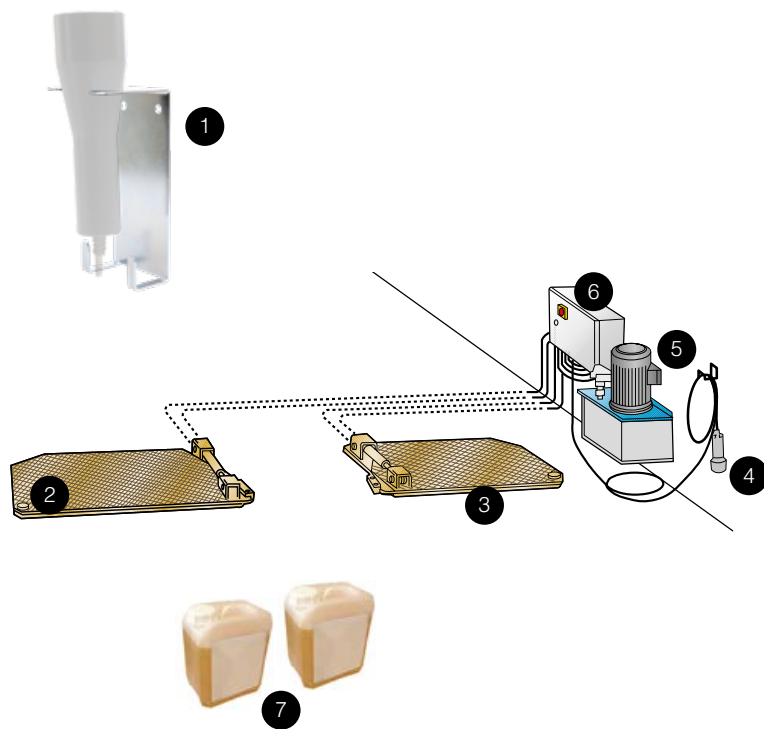

AM 800 K 400V/10169

Play detector, floor+pit (3x380-400 V, 50/60 Hz, 3Ph+PE, 2,2 kW)

Speldetektor, golv+servicegrop (3x380-400 V, 50/60 Hz, 3Ph+PE, 2,2 kW)

Spieldetektor, Boden+Servicegruben (3x380-400 V, 50/60 Hz, 3Ph+PE, 2,2 kW)

#	Article #	Order #	Pcs.	EN	SE	DE
1	AM1759	10418	1	Bracket for remote control	Konsol till manöverhandtag	Ablage für Fernbedienung
2	AM800-1	10648	1	Play detector right	Speldetektor höger	Spieldetektor rechts
3	AM800-2	10649	1	Play detector left	Speldetektor vänster	Spieldetektor links
4	AM905	10663	1	Control handle with lamp	Manöverhandtag med lampa	Fernbedienung mit Lampe
5	AM920	10666	1	Electric driven hydraulic pump	Elhydraulisk pump	Elektrohydraulische Pumpe
6	AM926	10674	1	Electric cabinet	Elskåp	Elektronikschrank
7	1311301008	30774	2	Hydraulic oil 5 l	Hydraulolja 5 l i plastdunk	Hydrauliköl 5 l

Speldetektorn installeras direkt på verkstadsgolvet
 Der Spieldetektor installiert direkt auf dem Boden
 The play detector can be installed directly on the floor

...eller i servicegropen.
 ...oder in der Servicegrube.
 ...or in the service pit.

Speldetektor, golv+servicegrop (1x110-120 V, 60 Hz, 1Ph+N+PE, 2,2 kW)

Spieldetektor, Boden+Servicegruben (1x110-120 V, 60 Hz, 1Ph+N+PE, 2,2 kW)

#	Article #	Order #	Pcs.	EN	SE	DE
1	AM1759	10418	1	Bracket for remote control	Konsol till manöverhandtag	Ablage für Fernbedienung
2	AM800-1	10648	1	Play detector right	Speldetektor höger	Spieldetektor rechts
3	AM800-2	10649	1	Play detector left	Speldetektor vänster	Spieldetektor links
4	AM905	10663	1	Control handle with lamp	Manöverhandtag med lampa	Fernbedienung mit Lampe
5	AM920-115V	10667	1	Electric driven hydraulic pump 115V	Elhydraulisk pump 115V	Elektrohydraulische Pumpe 115V
6	AM926-115V	10675	1	Electric cabinet 115V	Elskåp 115V	Elektronikschrank 115V
7	1311301008	30774	2	Hydraulic oil 5 l	Hydraulolja 5 l i plastdunk	Hydrauliköl 5 l