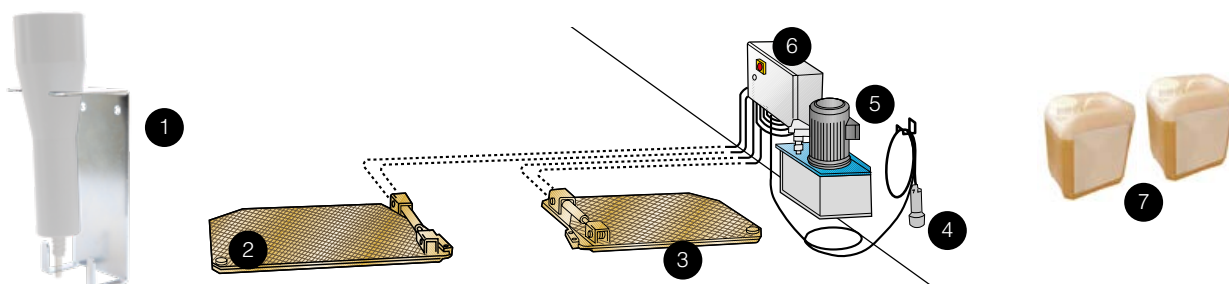

At extra cost hoses are available in different lengths.

Slangar av annan längd levereras mot extrakostnad.

Schläuche anderer Längen können gegen Aufpreis geliefert werden.

AM 800 K 115V/10170

Play detector, floor+pit (1x110-120 V, 60 Hz, 1Ph+N+PE, 2,2 kW)

Speldetektor, golv+servicegrop (1x110-120 V, 60 Hz, 1Ph+N+PE, 2,2 kW)

Spieldetektor, Boden+Servicegruben (1x110-120 V, 60 Hz, 1Ph+N+PE, 2,2 kW)

#	Article #	Order #	Pcs.	EN	SE	DE
1	AM1759	10418	1	Bracket for remote control	Konsol till manöverhandtag	Ablage für Fernbedienung
2	AM800-1	10648	1	Play detector right	Speldetektor höger	Spieldetektor rechts
3	AM800-2	10649	1	Play detector left	Speldetektor vänster	Spieldetektor links
4	AM905	10663	1	Control handle with lamp	Manöverhandtag med lampa	Fernbedienung mit Lampe
5	AM920-115V	10667	1	Electric driven hydraulic pump 115V	Elhydraulisk pump 115V	Elektrohydraulische Pumpe 115V
6	AM926-115V	10675	1	Electric cabinet 115V	Elskåp 115V	Elektronikschrank 115V
7	1311301008	30774	2	Hydraulic oil 5 l	Hydraulolja 5 l i plastdunk	Hydrauliköl 5 l