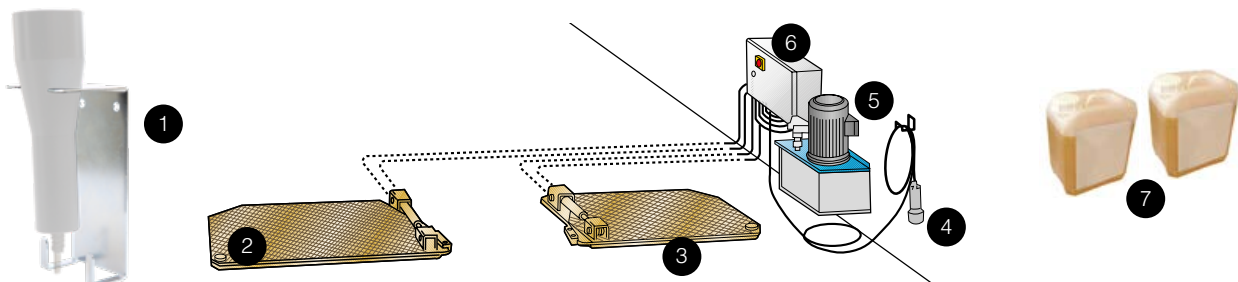

AM 800 K 230V/14267

Play detector for floor 230V (3x200-240 V, 50/60 Hz, 3Ph+PE, 2,2 kW)

Speldetektor för golv 230V (3x200-240 V, 50/60 Hz, 3Ph+PE, 2,2 kW)

Spieldetektor für Boden 230V (3x200-240 V, 50/60 Hz, 3Ph+PE, 2,2 kW)

#	Article #	Order #	Pcs.	EN	SE	DE
1	AM1759	10418	1	Bracket for remote control	Konsol till manöverhandtag	Ablage für Fernbedienung
2	AM800-1	10648	1	Play detector right	Speldetektor höger	Spieldetektor rechts
3	AM800-2	10649	1	Play detector left	Speldetektor vänster	Spieldetektor links
4	AM905	10663	1	Control handle with lamp	Manöverhandtag med lampa	Fernbedienung mit Lampe
5	AM920-230V	14269	1	Electric driven hydraulic pump 230V	Elhydraulisk pump 230V	Elektrohydraulische Pumpe 230V
6	AM926-230V	14270	1	Electric cabinet 230V	Elskåp 230V	Elektronikschrank 230V
7	1311301008	30774	2	Hydraulic oil 5 l	Hydraulolja 5 l i plastdunk	Hydrauliköl 5 l