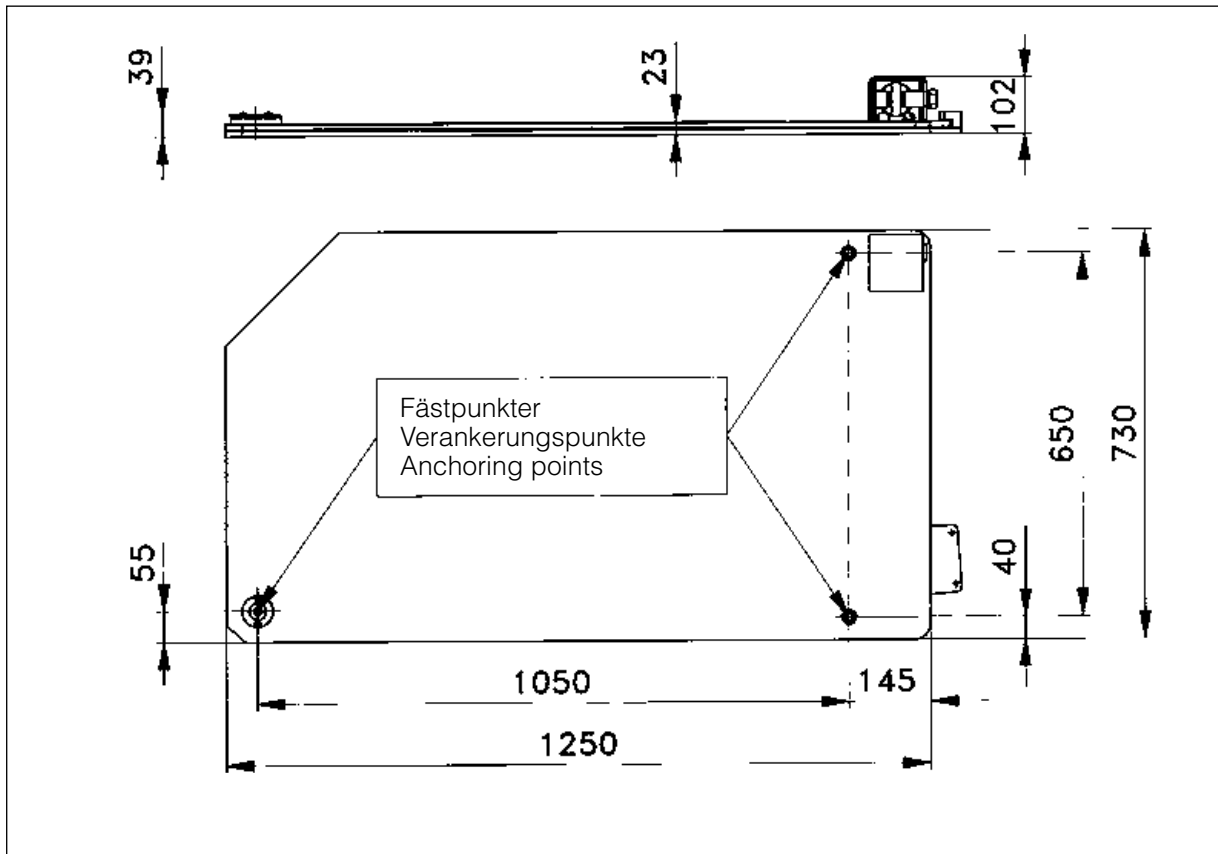

Instructions and measurements for AM 800 K Anvisningar och mått till AM 800 K Hinweise und Maße für AM 800 K

AM800-1,2

OBS! Kontrollera att golvytan som plattan monteras på är PLAN. Om ej, måste ytan slipas eller spacklas.
Achtung! Werkstatboden unter den Platten auf Unebenheiten prüfen, evtl. Unebenheiten mit Schleifmaschine oder Spachtelmasse beseitigen.
N. B. Check that the floor surface under the plate is completely LEVEL. Otherwise, use a surface grinder or level floor with filling material