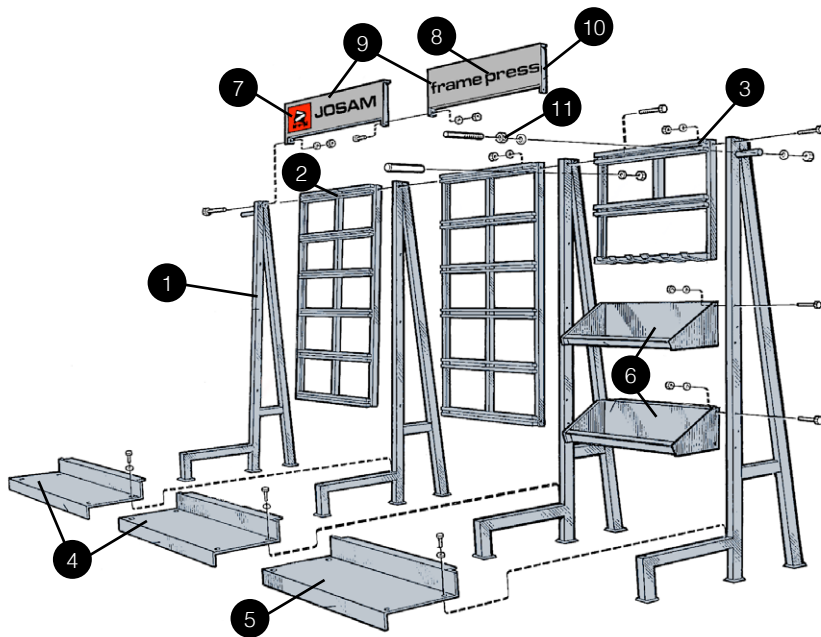

## SR 90 K/12587

### Mounting display board, three sections

### Upphängningstavla, tre sektioner

### Montagewand, drei Sektionen

#	Article #	Order #	Pcs.	EN	SE	DE
1	SR135	12599	4	Stand	Stativ	Gestell
2	SR136	12600	2	Tool rack, large	Verktygstavla, stor	Gerätetafel, groß
3	SR137	12601	1	Tool rack, small	Verktygstavla, liten	Gerätetafel, klein
4	SR138-1	12602	2	Shelf	Hyllplan	Brett
5	SR138-2	12603	1	Shelf	Hyllplan	Brett
6	SR140	12607	2	Box	Låda	Kasten
7	SR155	12609	1	Adhesive sign "JOSAM"	Dekal "JOSAM"	Aufkleber "JOSAM"
8	SR156	12610	1	Adhesive sign "frame press"	Dekal "frame press"	Aufkleber "frame press"
9	SR91	12679	2	Sign plate for SR 90 K	Skyllplåt till SR 90 K	Schild für SR 90 K
10	SR92	12680	3	Sign bracket	Skyllfäste	Schilderbefestigung
11	SR94	12681	1	Set of bolts for SR 90 K	Bultsats till SR 90 K	Bolzensatz für SR 90 K
12	SR300K	15670	1	Drill holder	Borrmaskinshållare	Halter für Bohrmaschine