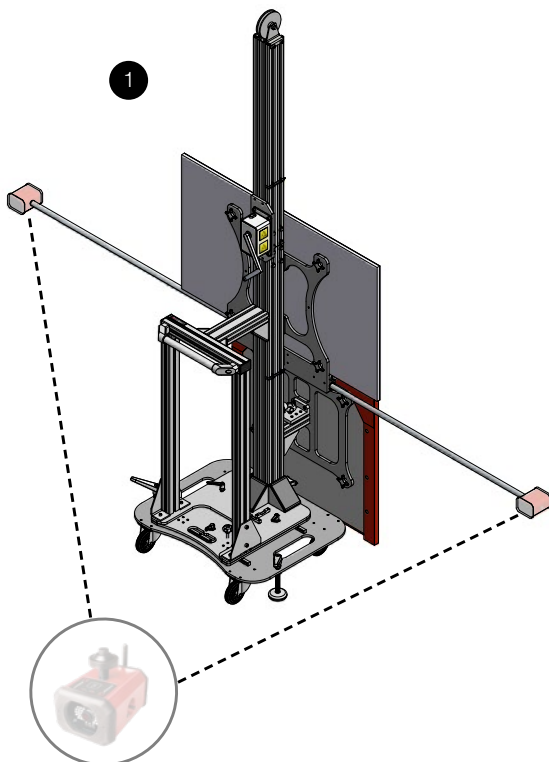

AM1884/21012

Iveco ADAS calibration with camera-based wheel alignment system

Iveco ADAS-kalibrering med kamerabaserat hjulmätsystem

Iveco ADAS-Kalibrierung mit kamerabasiertem Achsmesssystem

#	Article #	Order #	Pcs.	EN	SE	DE
1	AM1884	21012	1	Calibration stand	Kalibreringsstativ	Kalibrierungsstand

The equipment requires one of the following wheel alignment systems:

- JOSAM cam-aligner
- Truckcam (with camera TC-256/TC-268)

All systems require Josam Homebase software version 4.2.6.5 or higher.

Note: using multi-bracket adapters is strongly recommended! See page 2.

Utrustningen kräver något av följande hjulmätsystem:

- JOSAM cam-aligner
- Truckcam (med kamera TC-256/TC-268)

Alla system kräver mjukvara Josam Homebase version 4.2.6.5 eller högre.

Obs: Att använda multi-adapter rekommenderas! Se sida 2.

Die Ausrüstung erfordert eines der folgenden Radeinstellungssysteme:

- JOSAM cam-aligner
- Truckcam (mit Kamera TC-256/TC-268)

Alle Systeme benötigen Josam Homebase Software Version 4.2.6.5 oder höher.

Verwendung von Kombistützenadaptern ist empfohlen! Sehe Seite 2.