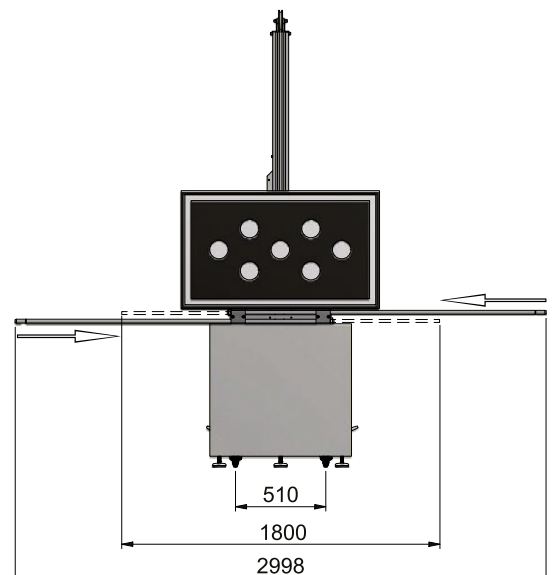

**Note:** Qty = Recommended order quantity / **Obs:** Qty = Rekommenderad orderkvantitet / **Hinweis:** Qty = Empfohlene Bestellmenge

Technical information	
Dimensions	2998x2578x678 mm
Weight	112 kg

Teknisk information	
Mått	2998x2578x678 mm
Vikt	112 kg

Technische Information	
Messen	2998x2578x678 mm
Gewicht	112 kg