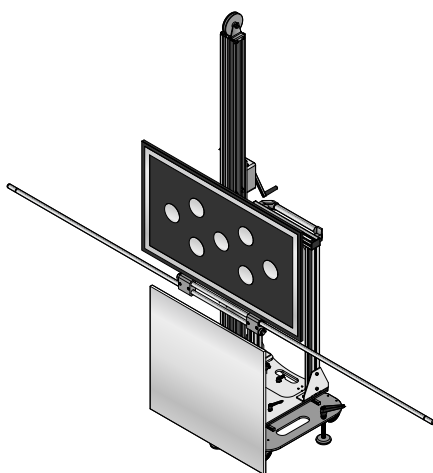

Multi-bracket adapters Multi-adaptrar Kombistützenadapter

#	Article #	Order #	Qty.	EN	SE	DE
1	AM1622	10360	2	Multi-bracket adapter for Iveco Stralis	Multi-adapter till Iveco Stralis	Kombistützenadapter für Iveco Stralis
2	JT510	12029	1	Multi-bracket adapter for Iveco Trakker	Multi-adapter till Iveco Trakker	Kombistützenadapter für Iveco Trakker

Note: Qty = Recommended order quantity / **Obs:** Qty = Rekommenderad orderkvantitet / **Hinweis:** Qty = Empfohlene Bestellmenge

Technical information	
Dimensions	2998x2578x678 mm
Weight	112 kg

Teknisk information	
Mått	2998x2578x678 mm
Vikt	112 kg

Technische Information	
Messen	2998x2578x678 mm
Gewicht	112 kg