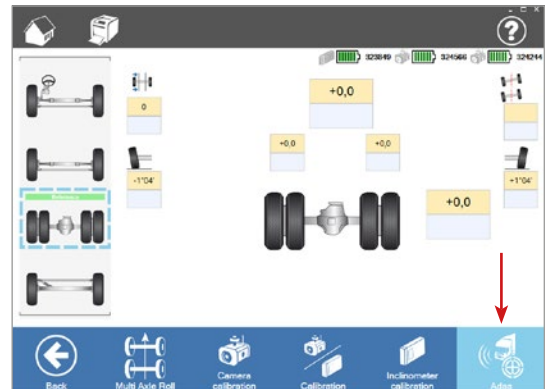

AM1884/21012

Iveco ADAS calibration with camera-based wheel alignment system

Iveco ADAS-kalibrering med kamerabaserat hjulmätsystem

Iveco ADAS-Kalibrierung mit kamerabasiertem Achsmesssystem

#	Article #	Order #	Pcs.	EN	SE	DE
1	AM1884	21012	1	Calibration stand	Kalibreringsstativ	Kalibrierungsstand

The equipment requires one of the following wheel alignment systems:

- JOSAM cam-aligner
- Truckcam (with camera TC-256/TC-268)

All systems require Josam Homebase software version 4.2.6.5 or higher.

Note: using multi-bracket adapters is strongly recommended! See page 2.

Utrustningen kräver något av följande hjulmätsystem:

- JOSAM cam-aligner
- Truckcam (med kamera TC-256/TC-268)

Alla system kräver mjukvara Josam Homebase version 4.2.6.5 eller högre.

Obs: Att använda multi-adapter rekommenderas! Se sida 2.

Die Ausrüstung erfordert eines der folgenden Radeinstellungssysteme:

- JOSAM cam-aligner
- Truckcam (mit Kamera TC-256/TC-268)

Alle Systeme benötigen Josam Homebase Software Version 4.2.6.5 oder höher.

Verwendung von Kombistützenadaptern ist empfohlen! Sehe Seite 2.