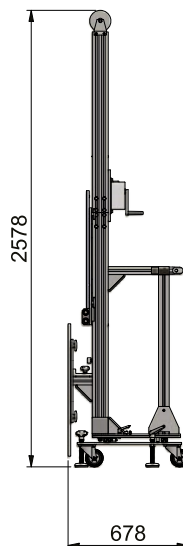

**Note:** Qty = Recommended order quantity / **Obs:** Qty = Rekommenderad orderkvantitet / **Hinweis:** Qty = Empfohlene Bestellmenge

Technical information	
Dimensions	2998x2578x678 mm
Weight	112 kg

Teknisk information	
Mått	2998x2578x678 mm
Vikt	112 kg

Technische Information	
Messen	2998x2578x678 mm
Gewicht	112 kg