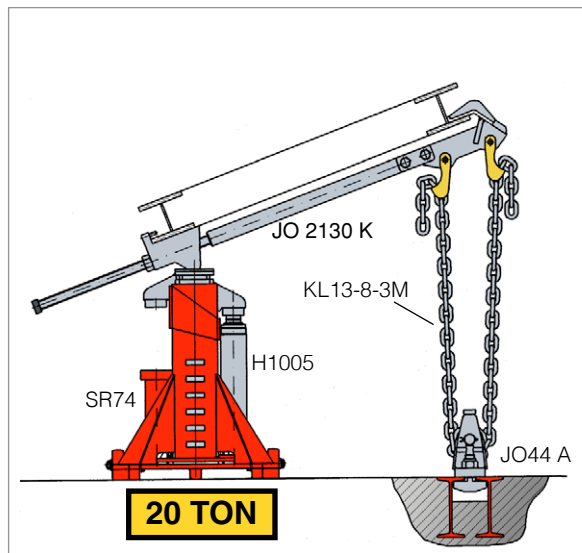

## JO 2130 K/11117

Frame hook set for semitrailers

Ramhakesats för semitrailer

Rahmenhakensatz für Sattelaufleger

#	Article #	Order #	Pcs.	EN	SE	DE
1	JO1807 AL	11364	1	Stay complete in aluminium	Stag komplett i aluminium	Strebe kompl. in Aluminium
2	JO2130G	11452	1	Hook for bottom frame flange	Hake för nedre fläns	Haken für untere Flansche

### Straightening set for semitrailers